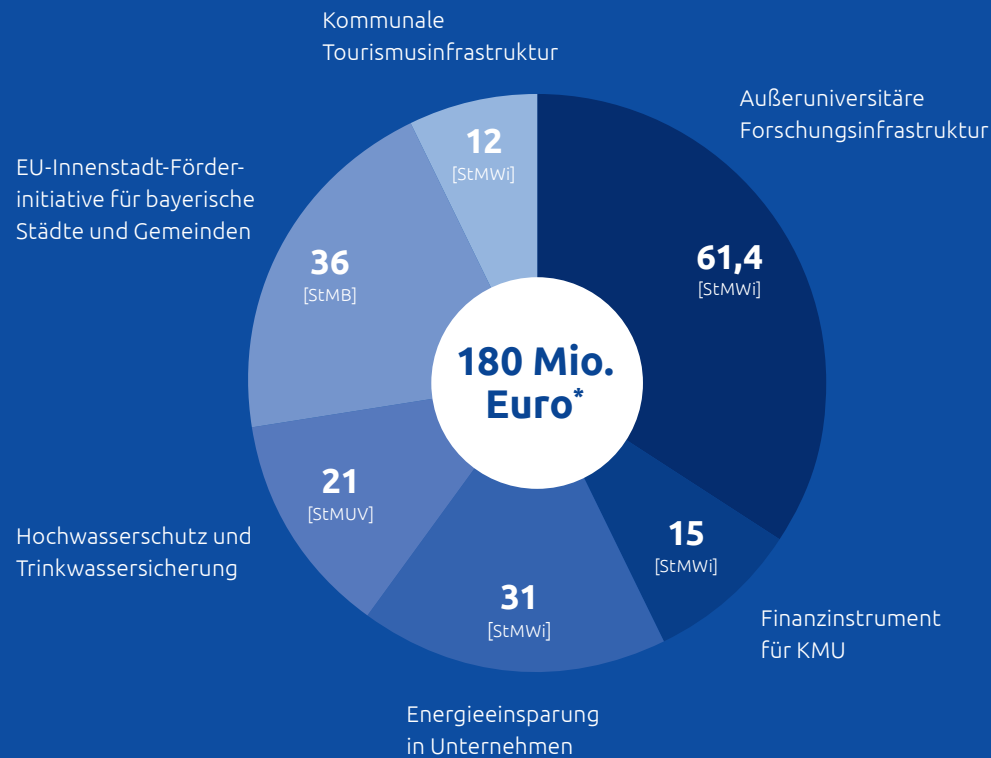

REACT-EU

im bayerischen EFRE-Programm „Investitionen in Wachstum und Beschäftigung“

Neuer Förderbereich im EFRE in Bayern
mit Mitteln aus dem europäischen Wieder-
aufbaufonds „Next Generation EU“

Mittelverwendung zur Bekämpfung der
Folgen der Corona-Pandemie sowie zur
Unterstützung einer zukunftsorientierten
und nachhaltigen Wirtschaft

Kurzer Förderzeitraum bis Herbst 2023

Fördergebiet ganz Bayern

Ausführliche Informationen und alle Ansprechpartner finden Sie
unter → efre-bayern.de/react-eu

* Davon Technische Hilfe 3,6 Mio. Euro | Alle Angaben in Mio. Euro | Die Zuteilung der REACT-EU-Mittel erfolgt in zwei Tranchen (2021: 141,5 Mio. Euro | 2022: 38,5 Mio. Euro).