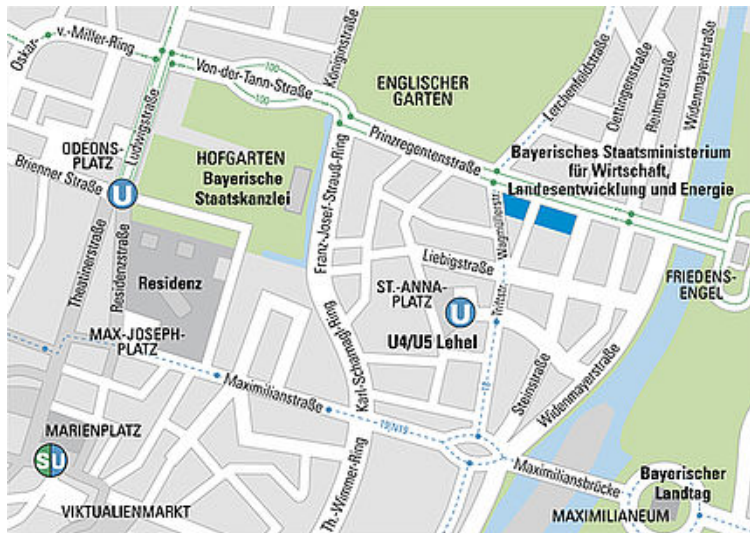

Postanschrift: 80525 München

Hausadresse: Prinzregentenstraße 28, 80538 München

Telefon: 089 2162-0

Telefax: 089 2162-2760

E-Mail: [poststelle\(at\)stmwi.bayern.de](mailto:poststelle(at)stmwi.bayern.de)

Internet: www.efre-bayern.de

Anreise

Die genaue Lage des Ministeriums finden Sie im Bayern Atlas:
Wegweiser zum Dienstgebäude

Sie erreichen das Ministerium mit folgenden öffentlichen
Verkehrsmitteln:

Servicestelle

Ihr direkter Draht zur Bayerischen
Staatsregierung: BAYERN | DIREKT

U-Bahn: Linie 4

Westendstraße - Hauptbahnhof -
Haltestelle Lehel - Arabellapark

U-Bahn: Linie 5

Laimer Platz - Hauptbahnhof -
Haltestelle Lehel - Ostbahnhof - Neuperlach-Süd

Straßenbahn: Linie 16

Romanplatz - Hauptbahnhof -
Haltestelle Nationalmuseum / Haus der Kunst -
Effnerplatz - St. Emmeram

StadtBus: 100 "Museenlinie"

Hauptbahnhof - Odeonsplatz -
**Haltestelle Nationalmuseum / Haus der Kunst oder
Reitmorstraße** - Ostbahnhof

Weitere Informationen finden Sie im Verkehrslinien-Plan MVV.